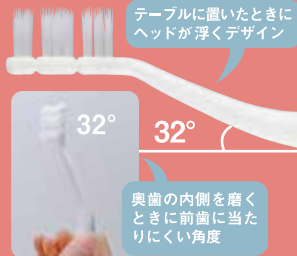

ふつう

コンパクトヘッド

SKIMILE

3つの毛束

毛が歯間に入り込みスキ間の汚れが落ちやすい

イメージ

スキ間歯ブラシが笑顔に変える

微細毛 & 弾力毛の力

長さや太さが異なる2種類の毛が効率的に汚れを落とす！

32°の傾斜

テーブルに置いたときにヘッドが浮くデザイン

MADE IN KOREA

柄の材質	本体/ポリプロピレン ラバー部/サーモプラスチックラバー
毛の材質	ポリブチレンテレフタレート
毛の硬さ	ふつう
耐熱温度	100°C

SINCE 1956

協和工業株式会社

大阪市西淀川区佃1丁目24番11号