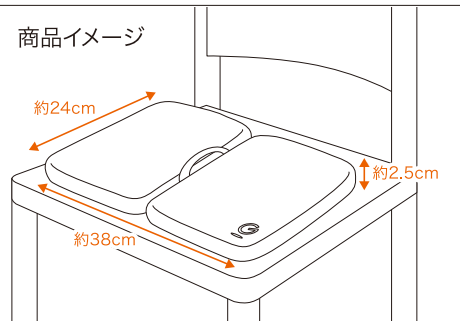

商品イメージ

〈洗い方〉

○カバーを洗う際は、クッションを取り出してから洗ってください。

○白色及び淡色物と一緒に洗わないでください。

○色移りの可能性があります。

○クッションは、石鹸とぬるま湯で優しく手洗いしてください。よく乾燥させてからご使用ください。

〈サイズ〉(約) 幅38x奥行24x高さ2.5cm
(折りたたみ時/約幅18x奥行24x高さ5cm)
〈重さ〉約575g
〈材質〉カバー: ポリエステル100%
クッション: TPE、ポリエステル
〈生産国〉中国

お問合せ先
SINCE 1956

協和工業株式会社
☎ 06-6471-3539

大阪府大阪市西淀川区佃1-24-11
受付時間 10:00~12:00 13:00~17:00
(土、日、祝日、夏期及び年末年始休日を除く)

Gゼロクッション ポータブル
品番: GZCP19-BR